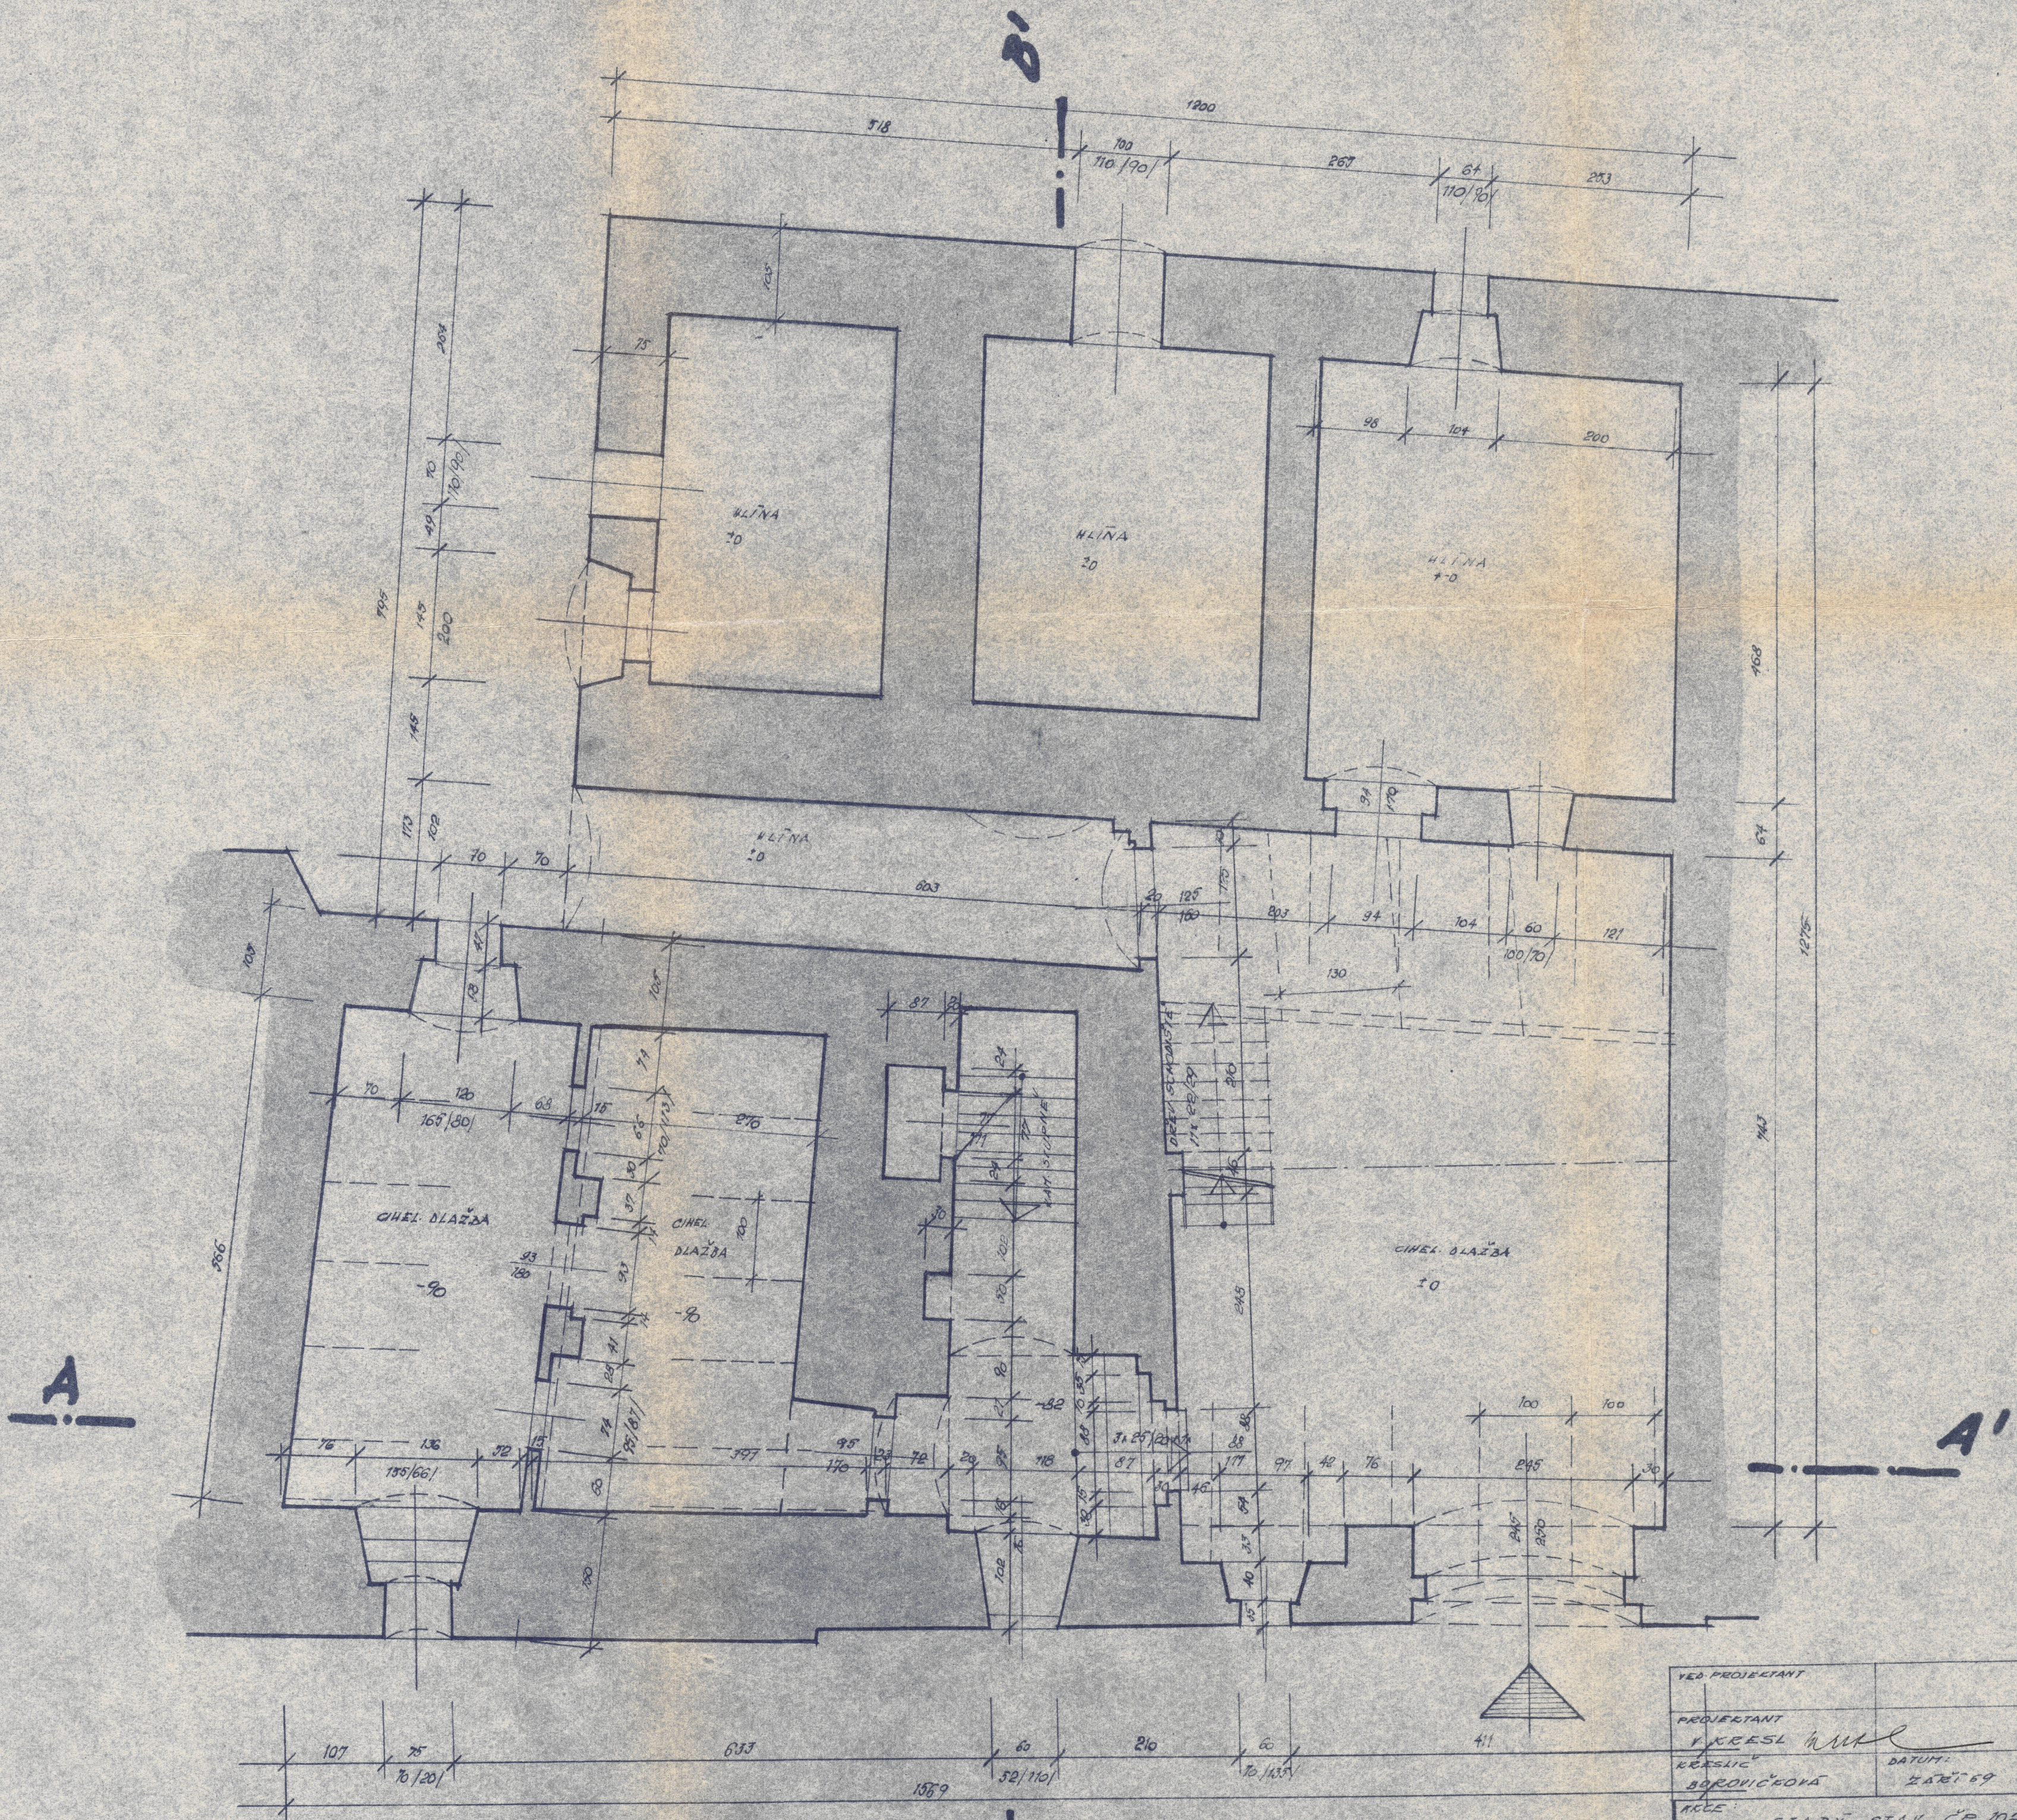

# PŘÍZEMÍ STARÝ STAV

VED. PROJEKTANT	KVV UŠTÍN/4	Č. PÁŘE	<b>1</b>
PROJEKTANT I. KRSL <i>IKRSL</i>	DNV LOUNY	ZAK. Č.	
KRESLIL BROUČKOVÁ	DATUM: 2. 8. 59	MNV ZÁTEC	Č. VÝK. <b>3</b>
NÁZEV: STARÝ STAV ČP 102, NÁH. S. KVIETNA		FORMÁT 647	
<b>PŘÍZEMÍ</b>			
MÍSTO: P44 ZÁTEC			