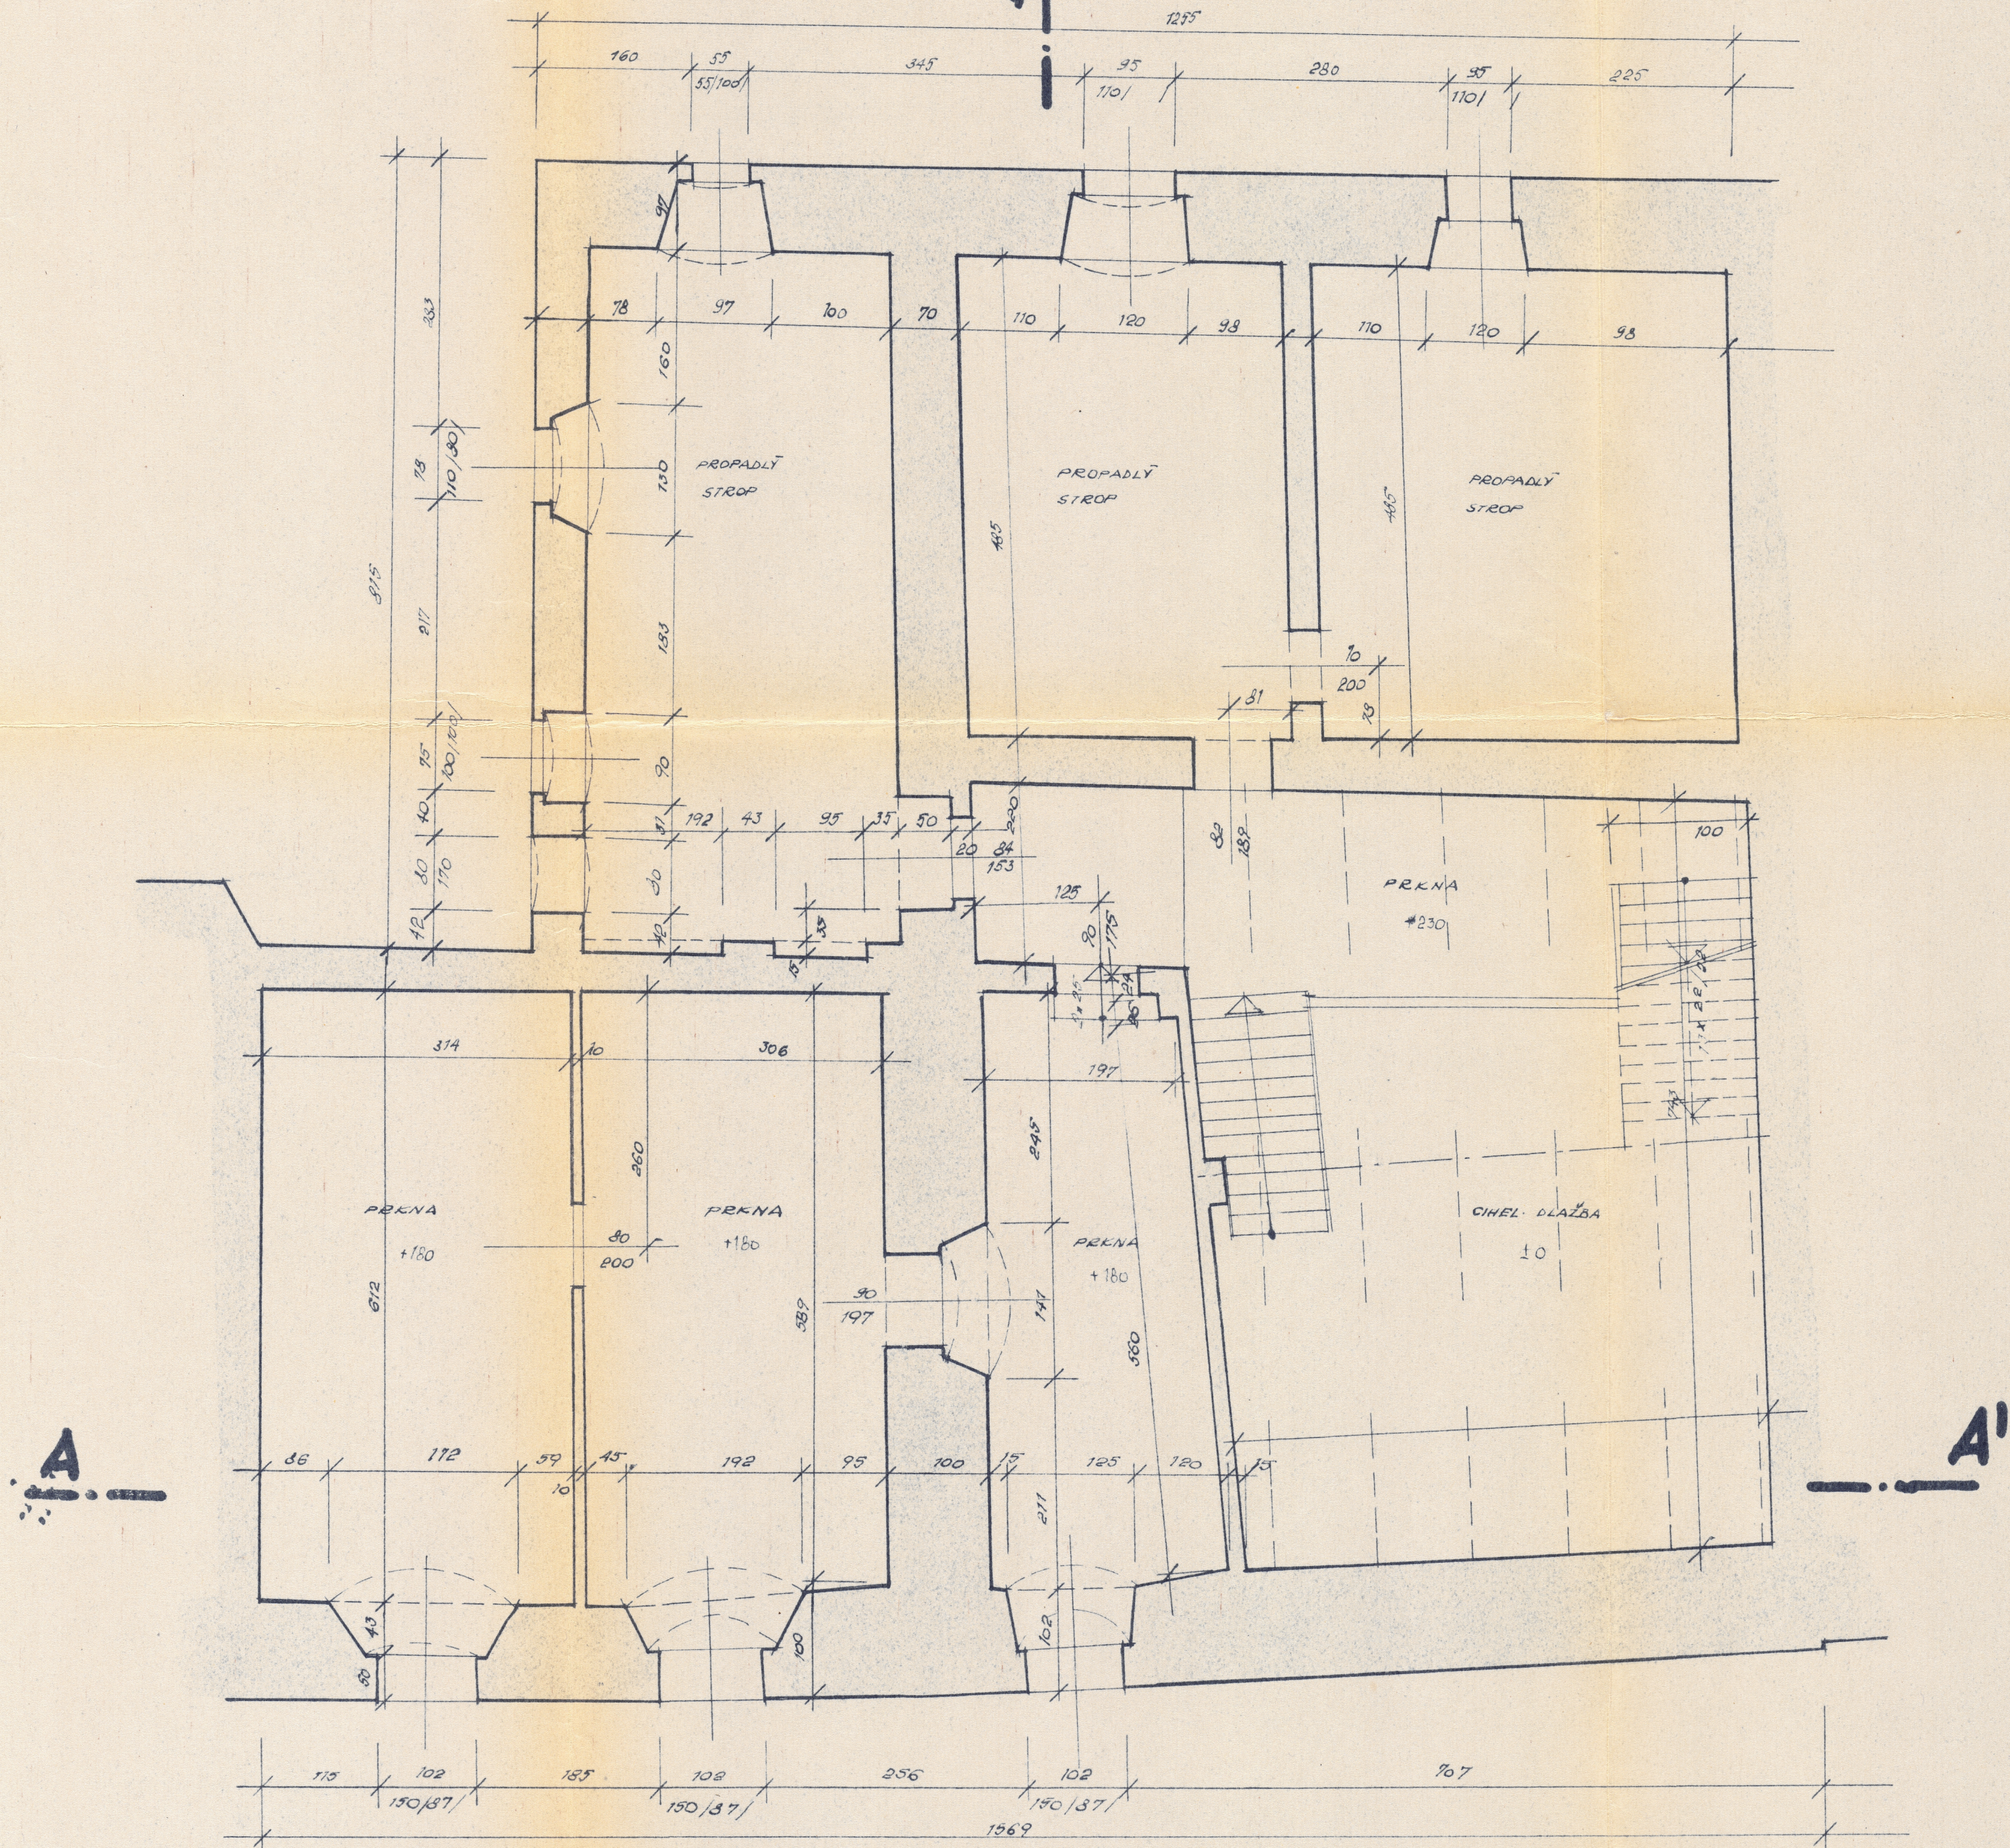

I. PATRO STARÝ STAV

B

VED. PROJEKTANT	ENV. ÚSTIN/L	Č. PÁŘE
PROJEKTANT	ENV. LOUNY	1
V. KRESL. <i>MW</i>	ENV. LOUNY	
KOZ. SÚČ. <i>BOGOHŮDOVÁ</i>	DATA: <i>ZÁŘÍ 69</i>	ENV. LATEC
NACE: <i>STARÝ STAV ČP 102, NÁM. 5. KVĚTNA</i>		
I. PATRO		Č. L. V. Č. <i>4</i>
MÍSTO: <i>PAH LATEC</i>		FOR. T. Č. <i>64</i>