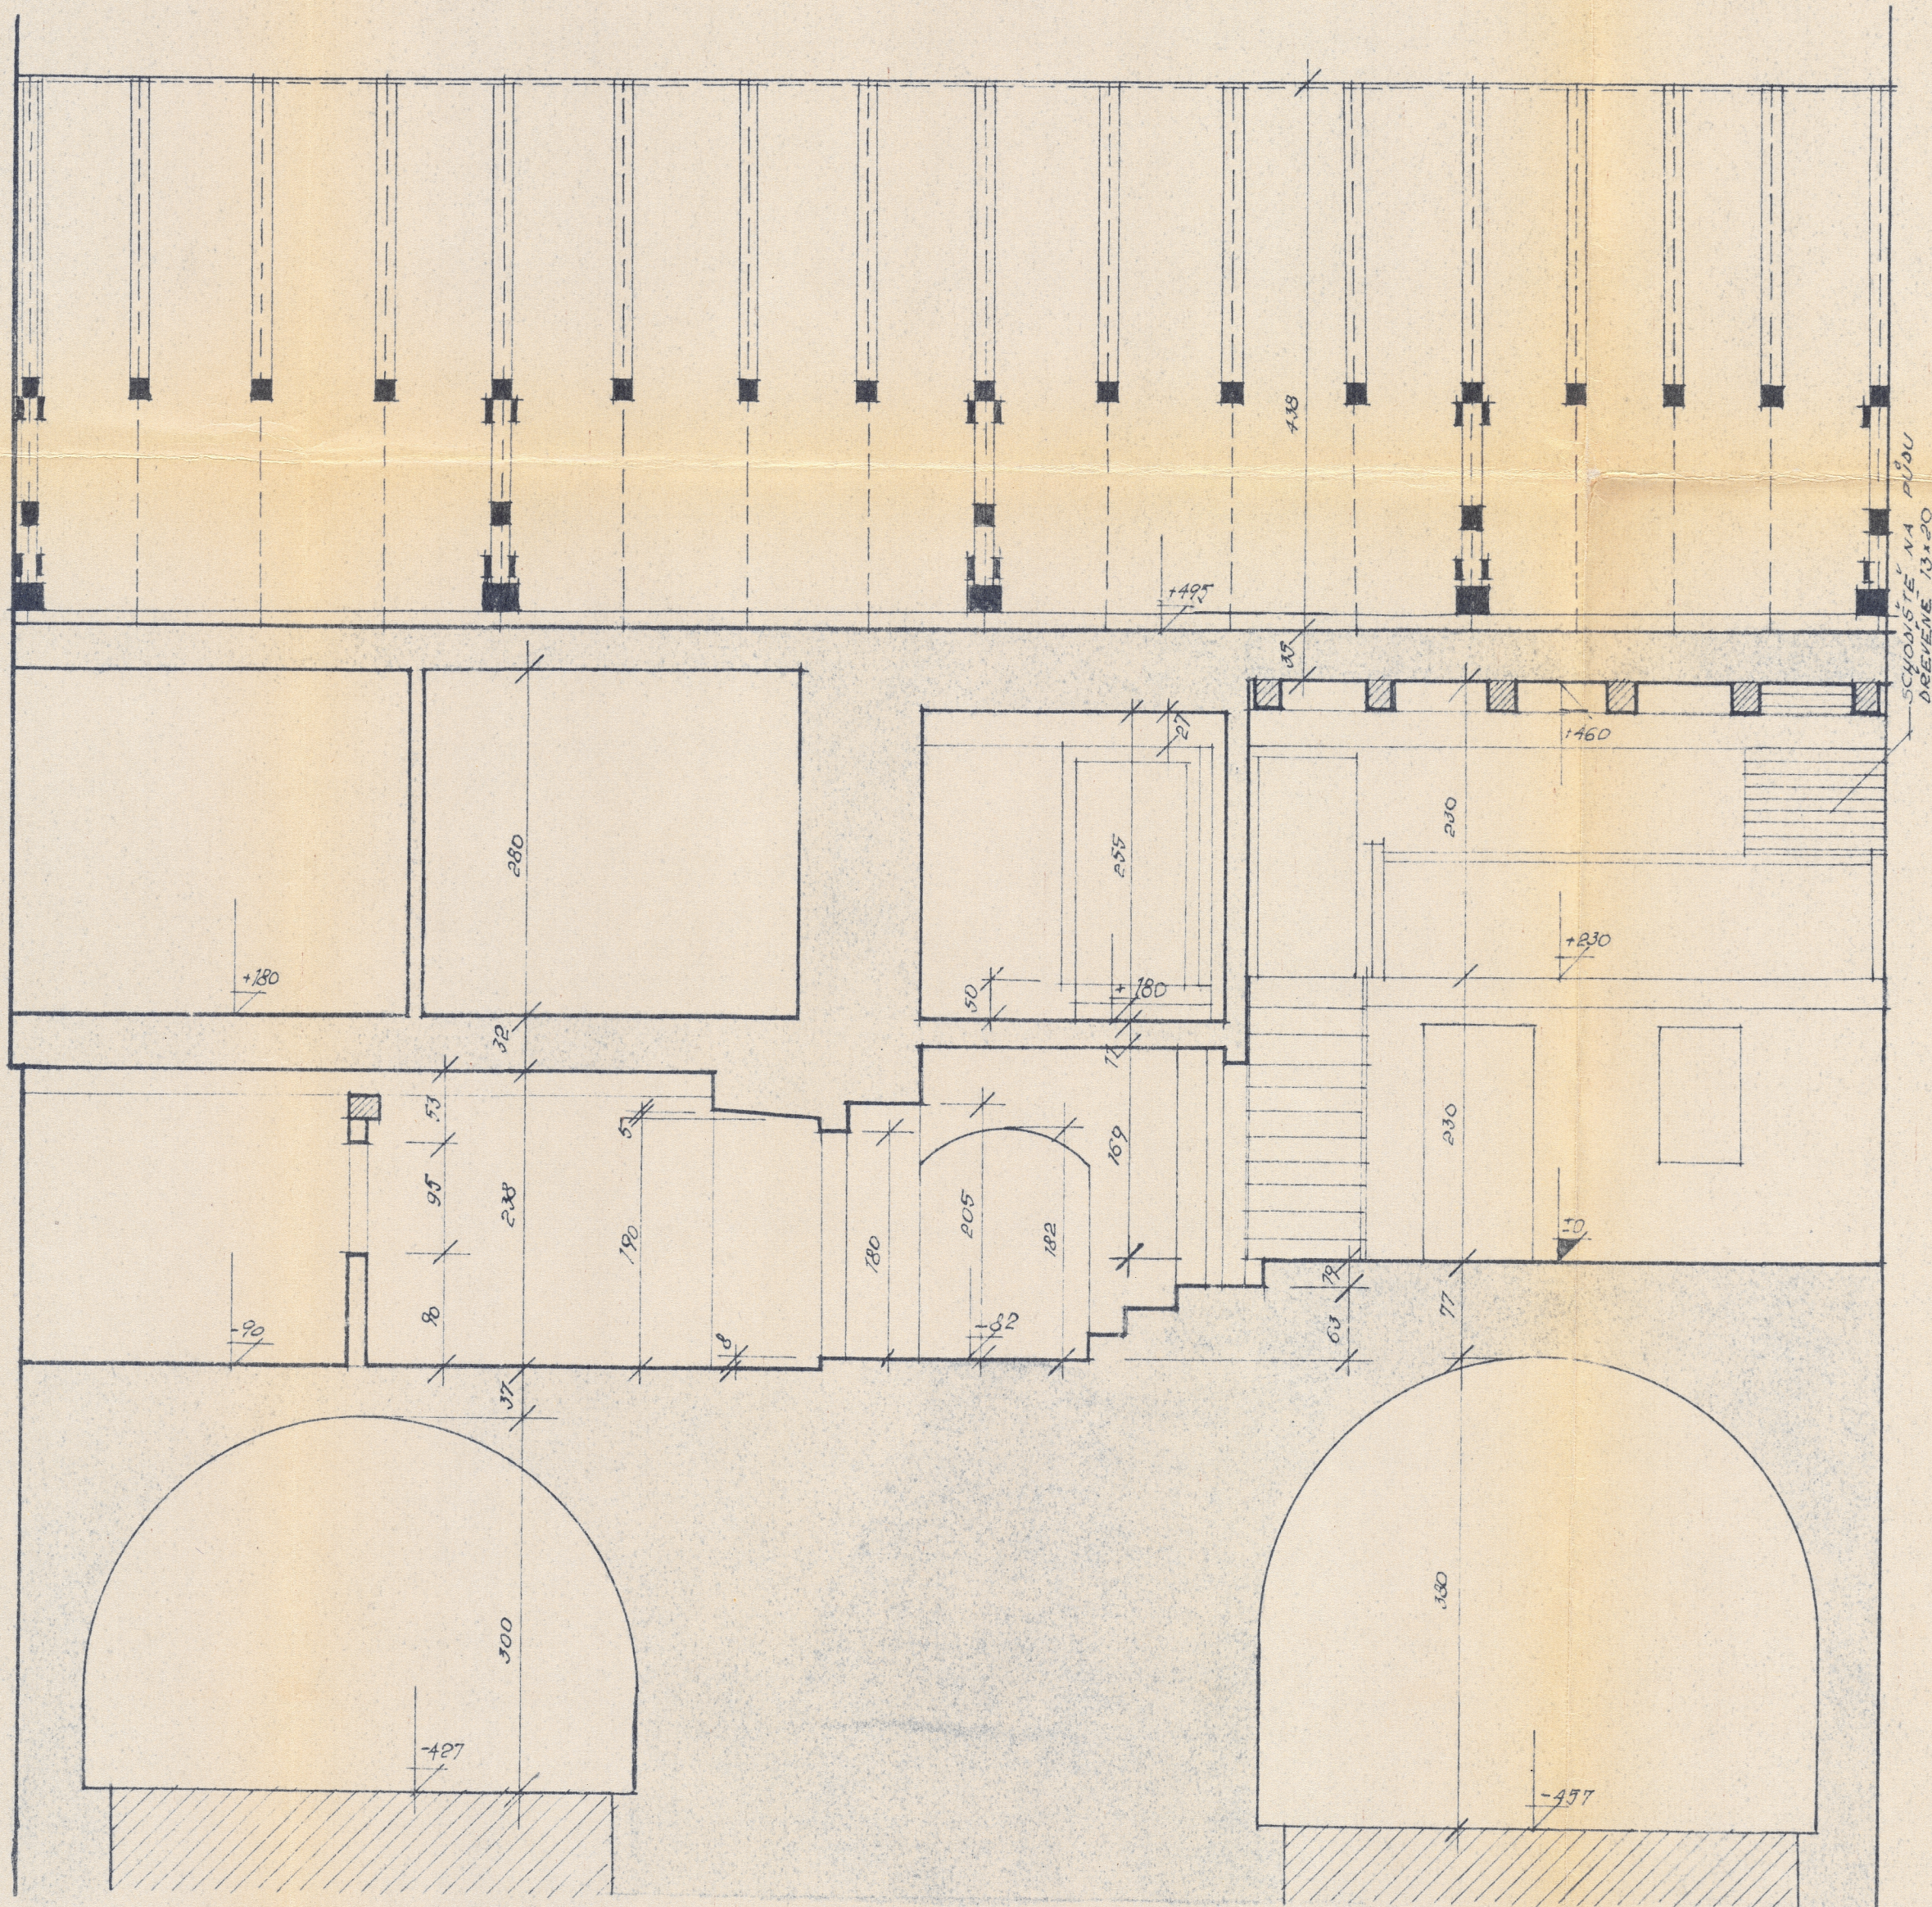

# STARÝ STAV

VED. PROJEKTANT		RNV	ÚSTÍ N/L	C. PABE.	<b>1</b>
PROJEKTANT		ONV	LOUNY		
V. KRESL. <i>MM</i>		MVV	ŽATEC		
KRESLIC	STATUT.				
3080VIGLOVA	ŽAŘÍ 69				
ARCE: STARÝ STAV ČP. 102, NÁM. 5. KVĚTNA					
<b>ŘEZ A-A'</b>				MĚB.	C. PŘEČ.
INVESTOR				1:50	<b>5</b>
PBA ŽATEC				ROBĚNÝ	
				6.4	